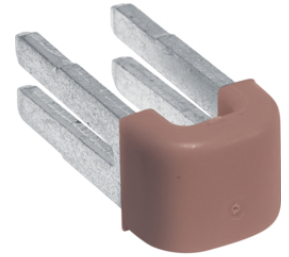

KN99E

Steckbrücke für PE-Klemmblöcke, grün

Eigenschaften: - 1 Satz = 10 Stück
- zum Verbinden der PE-Klemmblöcke

Bezeichnung	VPE	PrGr	Preis	Best-Nr.
Klemmen, QuickConnect, PE, Steckbrücken, 1 Satz=10 Stück	1	H12	25,61 € / St.	KN99E

KN06P

Phasen-Klemmblöcke

Bezeichnung	VPE	PrGr	Preis	Best-Nr.
Klemmen QC L 6Klemmstellen	1	H12	4,85 € / St.	KN06P
Klemmen QuickConnect L 10Klemmstellen	1	H12	6,07 € / St.	KN10P
Klemmen QuickConnect L 14Klemmstellen	1	H12	7,28 € / St.	KN14P
Klemmen QuickConnect L 18Klemmstellen	1	H12	8,51 € / St.	KN18P
Klemmen QuickConnect L 22Klemmstellen	1	H12	10,77 € / St.	KN22P
Klemmen QuickConnect L 26Klemmstellen	1	H12	13,35 € / St.	KN26P

Steckbrücke für Phasen-Klemmblöcke, braun

Eigenschaften:

- zum Verbinden der Phasen-Klemmblöcke

- 1 Satz = 10 Stück

Bezeichnung	VPE	PrGr	Preis	Best-Nr.
Klemmen, QuickConnect, L, Steckbrücken, 1 Satz=10 Stück	1	H12	25,61 € / St.	KN99P

KN99P

Universaladapter

Der Universaladapter ermöglicht die Montage der QuickConnect-Klemme auf der Hutschiene in waagerechter und senkrechter Einbaulage, des Weiteren auf Montageplatte und auf Metallsteg 12 x 2 mm.