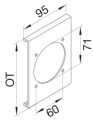

R86809016

Geräteblenden 60er Spur

R8680xxxx für Kanäle FB60130, FB80130
R8682xxxx für Kanal FB60150
R8684xxxx für Kanal FB60190

R8686xxxx für Kanal FB60230

Bezeichnung	VPE	PrGr	Preis	Best-Nr.
Blende CEE-Steckdose 60er Befestigungsspur PVC zu FB Oberteil 130mm verkehrsweiß	1	T21	12,35 € / St.	R86809016
Blende CEE-Steckdose 60er Befestigungsspur PVC zu FB Oberteil 130mm lichtgrau	1	T21	12,92 € / St.	R86807035
Blende CEE-Steckdose 60er Befestigungsspur PVC zu FB Oberteil 150mm verkehrsweiß	1	T21	13,44 € / St.	R86829016
Blende CEE-Steckdose 60er Befestigungsspur PVC zu FB Oberteil 150mm lichtgrau	1	T21	13,44 € / St.	R86827035
Blende CEE-Steckdose 60er Befestigungsspur PVC zu FB Oberteil 190mm verkehrsweiß	1	T21	13,69 € / St.	R86849016
Blende CEE-Steckdose 60er Befestigungsspur PVC zu FB Oberteil 190mm lichtgrau	1	T21	13,69 € / St.	R86847035
Blende CEE-Steckdose 60er Befestigungsspur PVC zu FB Oberteil 230mm verkehrsweiß	1	T21	13,69 € / St.	R86869016
Blende CEE-Steckdose 60er Befestigungsspur PVC zu FB Oberteil 230mm lichtgrau	1	T21	13,69 € / St.	R86867035

Geräteblenden 70er Spur

R8681xxxx für Kanäle FB60130, FB80130
R8683xxxx für Kanal FB60150
R8685xxxx für Kanal FB60190

R8687xxxx für Kanal FB60230