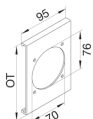

R86819016

Geräteblenden 70er Spur

R8681xxxx für Kanäle FB60130, FB80130
R8683xxxx für Kanal FB60150
R8685xxxx für Kanal FB60190

R8687xxxx für Kanal FB60230

Bezeichnung	VPE	PrGr	Preis	Best-Nr.
Blende CEE-Steckdose 70er Befestigungsspur PVC zu FB Oberteil 130mm verkehrsweiß	1	T21	12,92 € / St.	R86819016
Blende CEE-Steckdose 70er Befestigungsspur PVC zu FB Oberteil 130mm lichtgrau	1	T21	12,92 € / St.	R86817035
Blende CEE-Steckdose 70er Befestigungsspur PVC zu FB Oberteil 150mm verkehrsweiß	1	T21	13,44 € / St.	R86839016
Blende CEE-Steckdose 70er Befestigungsspur PVC zu FB Oberteil 150mm lichtgrau	1	T21	13,44 € / St.	R86837035
Blende CEE-Steckdose 70er Befestigungsspur PVC zu FB Oberteil 190mm verkehrsweiß	1	T21	13,69 € / St.	R86859016
Blende CEE-Steckdose 70er Befestigungsspur PVC zu FB Oberteil 190mm lichtgrau	1	T21	13,69 € / St.	R86857035
Blende CEE-Steckdose 70er Befestigungsspur aus zu FB Oberteil 230mm verkehrsweiß	1	T21	13,69 € / St.	R86879016
Blende CEE-Steckdose 70er Befestigungsspur PVC zu FB Oberteil 230mm lichtgrau	1	T21	13,69 € / St.	R86877035