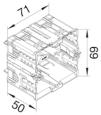

Geräteeinbaudose

Bezeichnung	VPE	PrGr	Preis	Best-Nr.
Geräteeinbaudose 1-fach Energie f. BR C- Profil für tehalit Rahmenblende modular	1	T04	6,66 € / St.	GLT5000

GLT5000

Zugentlastung

Bezeichnung	VPE	PrGr	Preis	Best-Nr.
Zugentlastung zum Einklipsen für Geräteeinbaudosen	50	T04	1,38 € / St.	M5861

M5861

Einfachblende, PVC

Bezeichnung	VPE	PrGr	Preis	Best-Nr.
Blende 1-fach R7 für UP-Einsatz mit Rahmen PVC zu FB Oberteil 110mm verkehrsweiß	1	T21	7,44 € / St.	L91109016
Blende 1-fach R7 für UP-Einsatz mit Rahmen PVC zu FB Oberteil 110mm lichtgrau	1	T21	7,44 € / St.	L91107035
Blende 1-fach R7 für UP-Einsatz mit Rahmen PVC zu FB Oberteil 130mm verkehrsweiß	1	T21	7,71 € / St.	L91309016
Blende 1-fach R7 für UP-Einsatz mit Rahmen PVC zu FB Oberteil 130mm lichtgrau	1	T21	7,71 € / St.	L91307035
Blende 1-fach R7 für UP-Einsatz mit Rahmen PVC zu FB Oberteil 150mm verkehrsweiß	1	T21	8,92 € / St.	L91509016
Blende 1-fach R7 für UP-Einsatz mit Rahmen PVC zu FB Oberteil 150mm lichtgrau	1	T21	8,92 € / St.	L91507035
Blende 1-fach R7 für UP-Einsatz mit Rahmen PVC zu FB Oberteil 190mm verkehrsweiß	1	T21	9,53 € / St.	L91909016
Blende 1-fach R7 für UP-Einsatz mit Rahmen PVC zu FB Oberteil 190mm lichtgrau	1	T21	9,53 € / St.	L91907035
Blende 1-fach R7 für UP-Einsatz mit Rahmen PVC zu FB Oberteil 230mm verkehrsweiß	1	T21	10,05 € / St.	L92309016
Blende 1-fach R7 für UP-Einsatz mit Rahmen PVC zu FB Oberteil 230mm lichtgrau	1	T21	10,05 € / St.	L92307035
Blende 1-fach R18 für UP-Einsatz mit Rahmen PVC zu FB Oberteil 110mm lichtgrau	1	T21	7,44 € / St.	R82807035
Blende 1-fach R18 für UP-Einsatz mit Rahmen PVC zu FB Oberteil 130mm lichtgrau	1	T21	7,71 € / St.	R82817035
Blende 1-fach R18 für UP-Einsatz mit Rahmen PVC zu FB Oberteil 150mm lichtgrau	1	T21	8,92 € / St.	R82827035
Blende 1-fach R18 für UP-Einsatz mit Rahmen PVC zu FB Oberteil 190mm lichtgrau	1	T21	9,53 € / St.	R82837035
Blende 1-fach R18 für UP-Einsatz mit Rahmen PVC zu FB Oberteil 230mm lichtgrau	1	T21	10,05 € / St.	R82847035