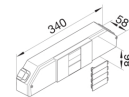

L91139016

Geräteeinbaudose CEE

Für FB Kanäle ab Breite 130 mm, außer FB99230.
Maße: 140 x 79,5 x 48,5 mm

Bezeichnung	VPE	PrGr	Preis	Best-Nr.
Geräteeinbaudose CEE aus Polyamid halogenfrei zu FB ab Oberteil 130mm	1	T21	73,45 € / St.	L5816

R86819016

Geräteblenden 70er Spur

R8681xxxx für Kanäle FB60130, FB80130
 R8683xxxx für Kanal FB60150
 R8685xxxx für Kanal FB60190

R8687xxxx für Kanal FB60230

Bezeichnung	VPE	PrGr	Preis	Best-Nr.
Blende CEE-Steckdose 70er Befestigungsspur PVC zu FB Oberteil 130mm verkehrsweiß	1	T21	12,92 € / St.	R86819016
Blende CEE-Steckdose 70er Befestigungsspur PVC zu FB Oberteil 130mm lichtgrau	1	T21	12,92 € / St.	R86817035
Blende CEE-Steckdose 70er Befestigungsspur PVC zu FB Oberteil 150mm verkehrsweiß	1	T21	13,44 € / St.	R86839016
Blende CEE-Steckdose 70er Befestigungsspur PVC zu FB Oberteil 150mm lichtgrau	1	T21	13,44 € / St.	R86837035
Blende CEE-Steckdose 70er Befestigungsspur PVC zu FB Oberteil 190mm verkehrsweiß	1	T21	13,69 € / St.	R86859016
Blende CEE-Steckdose 70er Befestigungsspur PVC zu FB Oberteil 190mm lichtgrau	1	T21	13,69 € / St.	R86857035
Blende CEE-Steckdose 70er Befestigungsspur aus zu FB Oberteil 230mm verkehrsweiß	1	T21	13,69 € / St.	R86879016
Blende CEE-Steckdose 70er Befestigungsspur PVC zu FB Oberteil 230mm lichtgrau	1	T21	13,69 € / St.	R86877035

Klemmdose

IP54
Maße: 135 x 35 x 40 mm
je 2 Kabeleinführungen stirnseitig

je 3 Kabeleinführungen oben und unten

Bezeichnung	VPE	PrGr	Preis	Best-Nr.
Klemmdose Leitungseinführungen 2xstirnseitig 3xoben/unten aus PP 135x35x40 mm	1	T04	5,35 € / St.	L5111