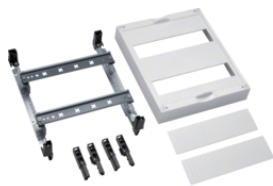

UD31B3

Abdeckung geschlitzt, Steuer-/Hauptleitungsabzweigklemmen, h150

Eigenschaften:

- Hutschienniveau: hoch
- mit Abdeckstreifen
- mit waagerechten Hutschiene, Abstand 125 mm
- Höhe: 150 mm

Bezeichnung	VPE	PrGr	Preis	Best-Nr.
Baustein, univ.N, 150x250mm, f. Reiheneinbaugeräte waag., 1x12 PLE, m. Blindabd.	1	H11	56,31 € / St.	UD11A4

UD11A4

Abdeckung geschlitzt, Steuer-/Hauptleitungsabzweigungsklemmen, h300

Eigenschaften:

- Hutschienniveau: hoch
- mit Abdeckstreifen

- mit waagerechten Hutschiene, Abstand 125 mm
- Höhe: 300 mm

Bezeichnung	VPE	PrGr	Preis	Best-Nr.
Baustein, univ.N, 300x250mm, f. Reiheneinbaugeräte waag., 2x12 PLE, m. Blindabd.	1	H11	62,13 € / St.	UD21A4

UD21A4

Abdeckung geschlitzt, Reiheneinbaugeräte, h300

Eigenschaften:

- Hutschienniveau: hoch
- mit PE/N-Klemmen 2 x 13 Klemmstellen

- mit waagerechten Hutschiene, Abstand 125 mm
- Höhe: 300 mm

Bezeichnung	VPE	PrGr	Preis	Best-Nr.
Baustein, universN, 300x250mm, für Reiheneinbaugeräte, 2x12 PLE, mit PE/N-Klemme	1	H11	87,32 € / St.	UD21B4