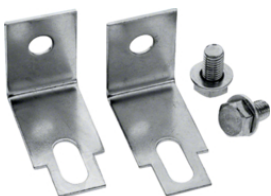

FZ411XE

Erdungszubehör

Bezeichnung	VPE	PrGr	Preis	Best-Nr.
Erdungsset (5 Stück)	1	H10	84,45 € / Set	FZ401XE
Erdungsband Länge 100mm (5 Stück)	1	H10	142,79 € / Set	FZ402XE
Erdungsband Länge 300mm (5 Stück)	1	H10	156,41 € / Set	FZ403XE

FZ401XE

Sockelzubehör

Bezeichnung	VPE	PrGr	Preis	Best-Nr.
Seitenträger für Tiefe 400mm	1	H10	66,95 € / Set	FZ801WE
Seitenträger für Tiefe 600mm	1	H10	91,61 € / Set	FZ801XE
Sockelnivellierung mit Kontermutter	1	H10	13,05 € / Set	MES-NIV

FZ801WE

Schränkverbindung

Bezeichnung	VPE	PrGr	Preis	Best-Nr.
Schränkverbindung Bolzen	1	H10	41,22 € / Set	FZ747XW
Schränkverbindung Lochplatte	1	H10	27,61 € / Set	MES-FV

FZ747XW

Befestigungszubehör

Bezeichnung	VPE	PrGr	Preis	Best-Nr.
Wandbefestigungswinkel	1	H10	84,45 € / Set	FZ410XE
Bodenbefestigungslasche	1	H10	30,68 € / Set	MES-BBL
Universalprofil für Tiefe 400mm	1	H10	73,74 € / P.	MES-UP40
Universalprofil für Tiefe 600mm	1	H10	79,85 € / P.	MES-UP60
Befestigungsbügel für Montage der C-Profile	1	H10	26,06 € / Set	MES-BEB
Dünnblechschraube M6x13 Torx T30 (50 Stück)	1	H10	43,10 € / Set	FZ413XE
Profilmutter mit Gewinde M6	1	H10	154,49 € / Set	FZ867XW
Verstärkung seitlicher Berührungsschutz	1	H10	41,22 € / Set	FZ415XE

FZ221XW

Stahlblechtüren (Ersatzteil)

Eigenschaften:

- FZ231XW bis FZ233XW eintürig

- FZ234XW bis FZ236XW zweitürig

Bezeichnung	VPE	PrGr	Preis	Best-Nr.
Stahlblechtüre ASV mit Verschluss IP41 350x2000	1	H10	434,71 € / St.	FZ231XG
Stahlblechtüre ASV mit Verschluss IP41 600x2000	1	H10	564,03 € / St.	FZ232XG
Stahlblechtüre ASV mit Verschluss IP41 850x2000	1	H10	661,68 € / St.	FZ233XG
Volltüre Anreihstandverteiler 1350x2000	1	H10	1.075,67 € / St.	FZ235XG