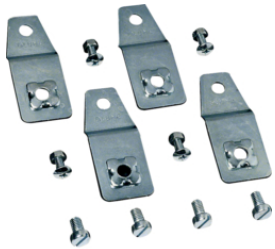

Erdungssatz für Wandschrank

Eigenschaften: - für Montageplatte
- Erdungssatz 4 mm²

Bezeichnung	VPE	PrGr	Preis	Best-Nr.
Erdleitung, orion plus, für Montageplatte	1	H13	31,16 € / St.	FL874A

FL874A

Wandbefestigungslaschen

Eigenschaften:
- 1 Satz = 4 Stück pro Schrank

Bezeichnung	VPE	PrGr	Preis	Best-Nr.
Befestigungslasche, orion plus, für Blechschrank	1	H13	14,75 € / St.	FL85Z

FL85Z

Sockel für Wandschrank

Bezeichnung	VPE	PrGr	Preis	Best-Nr.
Sockel, orion plus, 150x500x200mm, für Schrank Stahlblech	1	H13	303,04 € / St.	FL957A
Sockel, orion plus, 105x500x250mm, für Schrank Stahlblech	1	H13	311,44 € / St.	FL958A
Sockel, orion plus, 150x600x250mm, für Schrank Stahlblech	1	H13	318,34 € / St.	FL959A
Sockel, orion plus, 150x600x300mm, für Schrank Stahlblech	1	H13	325,33 € / St.	FL960A
Sockel, orion plus, 150x800x250mm, für Schrank Stahlblech	1	H13	330,90 € / St.	FL961A
Sockel, orion plus, 150x800x300mm, für Schrank Stahlblech	1	H13	342,03 € / St.	FL962A

FL957A

Verbindungssatz

Eigenschaften:
- für die Montage von 2 Schränken übereinander

Bezeichnung	VPE	PrGr	Preis	Best-Nr.
Verbindungsset, orion, SK I, Stahlblech, IP65, vertikal	1	H13	36,09 € / St.	FL670A

FL670A

Schließungen

Bezeichnung	VPE	PrGr	Preis	Best-Nr.
Schließung, orion plus, 8mm, Vierkanteinsatz, für Schrank Stahlblech	1	H13	16,39 € / St.	FL80Z
Schließung, orion plus, 6mm, Vierkanteinsatz, 2 Stück	1	H13	16,39 € / St.	FL82Z
Einsatz, orion plus, dreikant, 8mm, 2Stück	1	H13	16,39 € / St.	FL93Z
Schließung, orion plus, 3mm, Doppelbarteinsatz, für Schrank Stahlblech	1	H13	16,39 € / St.	FL95Z
Schloss, orion plus, Schlüssel-Nr.427	10	H13	34,45 € / St.	FL96Z